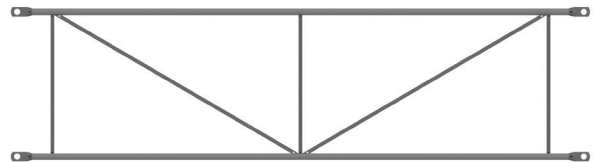

MATO | Fassadengerüst

**Wochen-
Aktion**
nur gültig vom
14.- .17.04.26

**DEAL DER
WOCHE**

Doppelgeländer Stahl

-42%

• DIBt-zertifiziert Z-8.1-937

Artikel-Nr.	Länge	Höhe	Gewicht	Aktionspreis/Stk. CHF/EUR
1-230250	250cm	60cm	8.30 kg	27.00